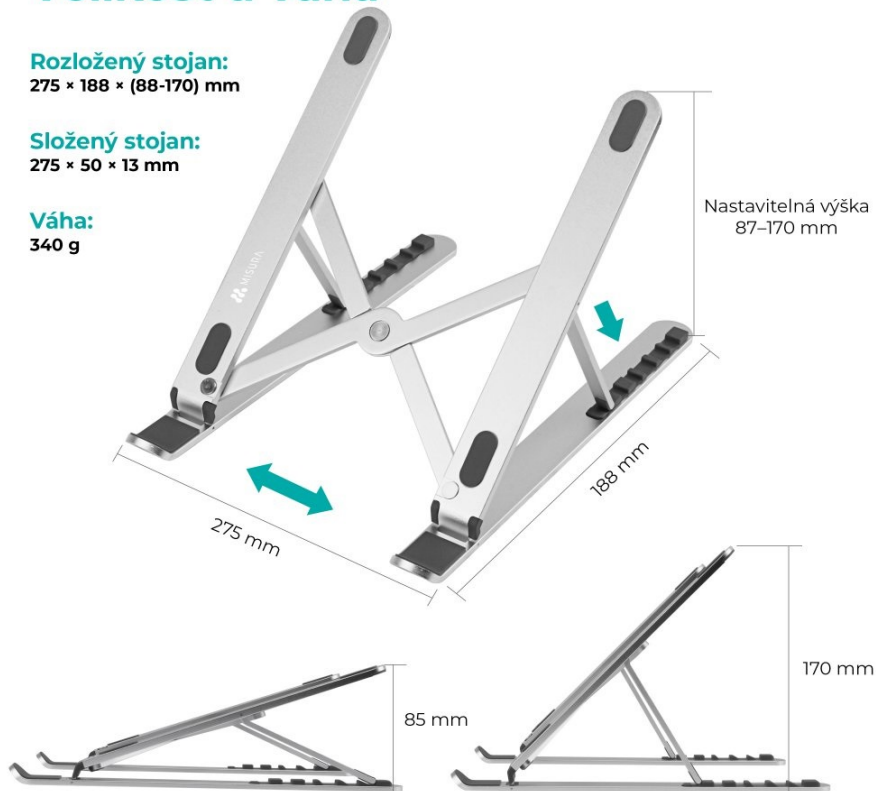

MISURA ME12

Cena celkem:	590 Kč (bez DPH: 488 Kč)
Běžná cena:	649 Kč
Ušetříte:	59 Kč
Kód zboží:	NOTMIS1001
Part No.:	P21X3S01
Záruka:	24 měs.
Stav:	Nové zboží

Popis

MISURA ME12

Chcete docílit většího komfortu při používání vašeho notebooku a poohlížíte se po kvalitním stojanu? MISURA ME12 portable vyniká svým ergonomickým designem, díky kterému zmírníte únavu krku a ramen. Notebook či tablet si tak můžete naklonit přesně podle svých potřeb. Stojan MISURA ME12 lze kreativně využít pro vložení knihy. Samotný stůl bude chráněný proti poškrábání díky protiskluzovým zářádkám.

Velikost a váha

Rozložený stojan:
275 × 188 × (88-170) mm

Složený stojan:
275 × 50 × 13 mm

Váha:
340 g

PŘEDNOSTI PRODUKTU

- Protiskluzový povrch, mimořádně stabilní
- Ergonomický design pro zmírnění únavy krku a ramen
- Kompatibilní se všemi notebooky i tablety
- Vhodný i pro knihy
- Univerzální stojan určený pro všechny typy notebooků či tabletů
- Vyrobený z kvalitního materiálu
- Nastavitelná výška 87-170 mm, 6 nastavitelných poloh

Obsah balení

Velikost krabičky:
290 × 75 × 26 mm

Univerzální stojan MISURA ME12 portable pro všechny notebooky

Stojan MISURA ME12 portable pojme notebook jakékoliv velikosti a to díky nastavitelné výšce 87-170 mm. S těmito rozměry stojánek uspokojí každého. Stojan pro notebooky MISURA ME12 portable je velmi pevný a stabilní. Nemusíte se obávat náhlého pádu. Je vyroben z kvalitního materiálu, tudíž s vámi vydrží po dlouhou dobu. Stojan MISURA ME12 s pohodlným nastavením zdvihu i náklonu Stojan MISURA ME12 vám umožní rychlou a snadnou regulaci zdvihu a tedy úpravu úhlu náklonu. Díky tomu uleví bolesti zad, ramen krku i zápěstí. Stojan nabízí celkem 6 nastavitelných pozic.

ZÁKLADNÍ SPECIFIKACE

Výška: 87 - 170 mm

Rozměry základny: 275 x 188 mm

Materiál: slitina hliníku

Barva: stříbrná