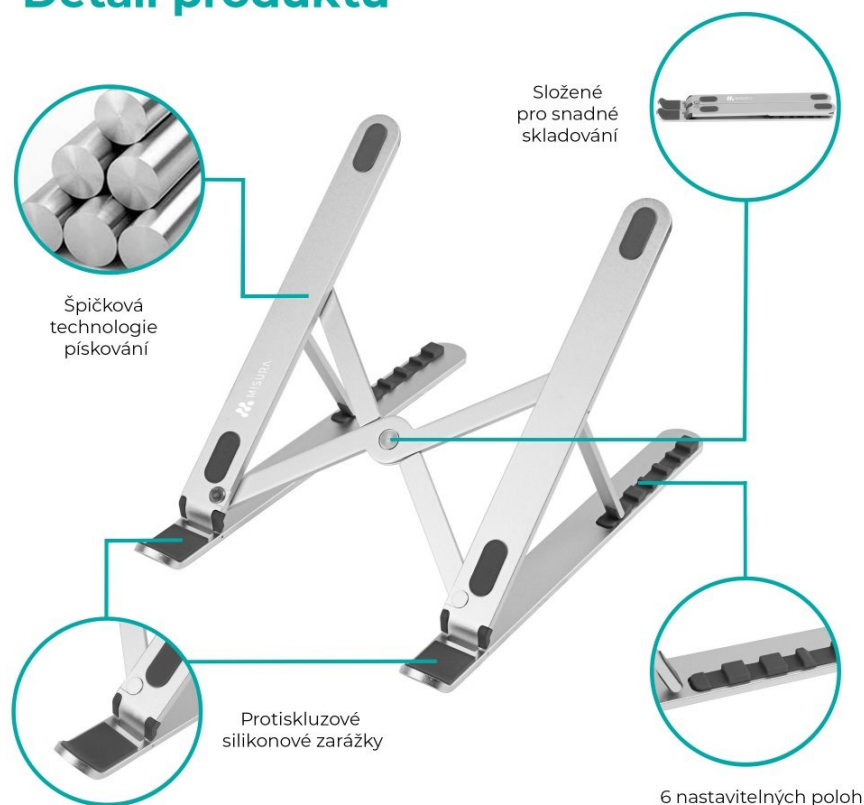

Velikost a váha

Rozložený stojan:
275 × 188 × (88-170) mm

Složený stojan:
275 × 50 × 13 mm

Váha:
340 g

PŘEDNOSTI PRODUKTU

- Protiskluzový povrch, mimořádně stabilní
- Ergonomický design pro zmírnění únavy krku a ramen
- Kompatibilní se všemi notebooky i tablety
- Vhodný i pro knihy
- Univerzální stojan určený pro všechny typy notebooků či tabletů
- Vyrobený z kvalitního materiálu
- Nastavitelná výška 87-170 mm, 6 nastavitelných poloh

Obsah balení

Velikost krabičky:
290 × 75 × 26 mm

Univerzální stojan MISURA ME12 portable pro všechny notebooky

Stojan MISURA ME12 portable pojme notebook jakékoliv velikosti a to díky nastavitelné výšce 87-170 mm. S těmito rozměry stojánek uspokojí každého. Stojan pro notebooky MISURA ME12 portable je velmi pevný a stabilní. Nemusíte se obávat náhlého pádu. Je vyroben z kvalitního materiálu, tudíž s vámi vydrží po dlouhou dobu. Stojan MISURA ME12 s pohodlným nastavením zdvihu i náklonu Stojan MISURA ME12 vám umožní rychlou a snadnou regulaci zdvihu a tedy úpravu úhlu náklonu. Díky tomu uleví bolesti zad, ramen krku i zápěstí. Stojan nabízí celkem 6 nastavitelných pozic.

Detail produktu

Podstavec pro notebooky a tablety umožňuje **nastavení úhlu sklonu a výšky** v šesti stupních, čím pomáhá redukovat napětí zad a udržovat správné držení těla. Křížový design zajišťuje spolu s **protiskuzovým povrchem** mimořádnou stabilitu. Podstavec lze navíc jednoduše složit a využít jej i na cestách, aniž by zabíral zbytečné místo.

ZÁKLADNÍ SPECIFIKACE

Výška: 87 - 170 mm

Rozměry základny: 275 x 188 mm

Materiál: slitina hliníku

Barva: stříbrná