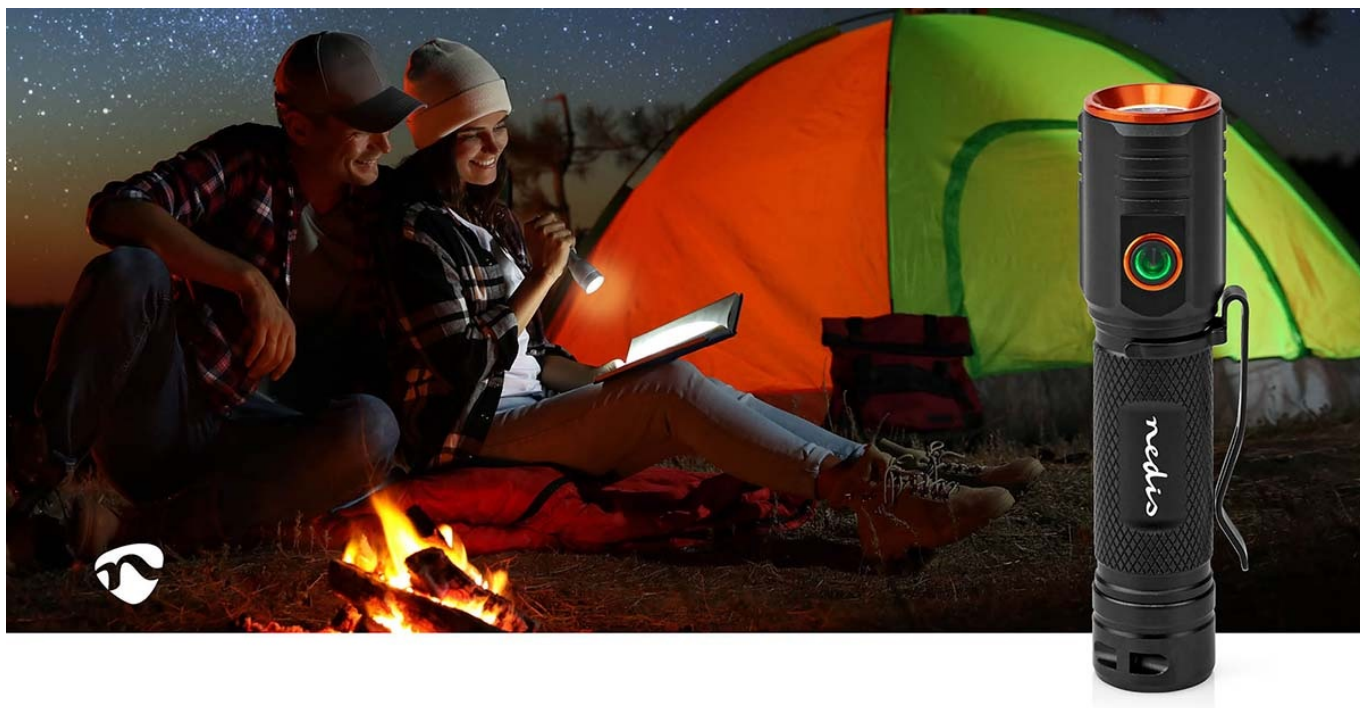

### Nedis LTRR20WBK - jednoduchá LED svítilna do přírody

**Přenosná LED svítilna Nedis LTRR20WBK** s praktickým klipem, která je vhodná pro nošení u kapsy kalhot nebo košile. **Pouzdro je zhotoveno z eloxovaného hliníku**, díky čemuž je svítilna dostatečně pevná a odolná při každodenním používání. Pro nabíjení slouží port **USB-C**. Maximální svítivost 2200 lumenů osvětlí povrchy a okolí do **vzdálenosti až 180 metrů**, je ideální pro outdoorové aktivity, jako je kempování, turistika, výlety pod stan apod. **Svítilna Nedis LTRR20WBK** disponuje tlačítkem pro rychlé a jednoduché přepínání mezi **3 režimy intenzity**. Dvojitým stisknutím aktivujete funkci stroboskopu.

### Nedis LTRR20WBK

Vysoce kvalitní robustní LED svítlna v **hliníkovém provedení** pro každodenní použití. Výkon LED činí **20 W** a nabízí tak svítivost až **2000 lm**. Díky 10° úhlu paprsku nabídne dosah až **180 m**. Výhodou je také klip pro připevnění k opasku, **čtyři stupně intenzity** či režim stroboskopu. Potěší také zvýšená odolnost svítilny podle **IPX6**. O **výdrž až 4 hodiny** se stará dobíjecí baterie o kapacitě **2200 mAh**.