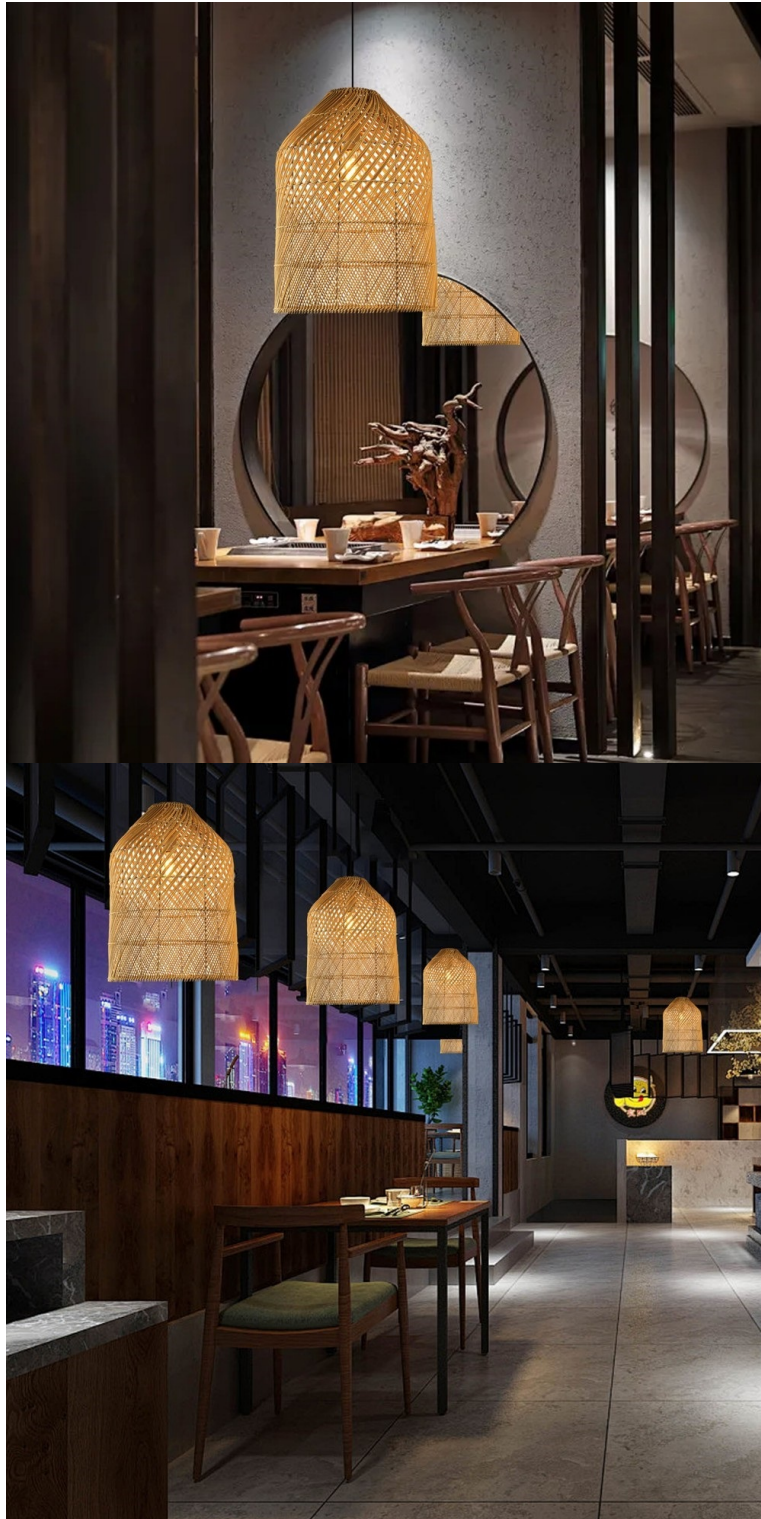

## Osvětlení IMMAX BOHO PELO - když má příroda styl

**Ručně vyplétané závěsné svítidlo IMMAX BOHO PELO z ratanu**, které se stane ozdobou každého moderního interiéru. Díky **svému stylovému vzhledu** je vhodné pro osvětlení v jídelně, ložnici i obývacím pokoji. Své uplatnění najde také v komerčních prostorách, jako jsou čajovny, kavárny a další tematické podniky. Vzhledem k **ruční výrobě** je kladen mimořádný důraz na detail a kvalitu zpracování.